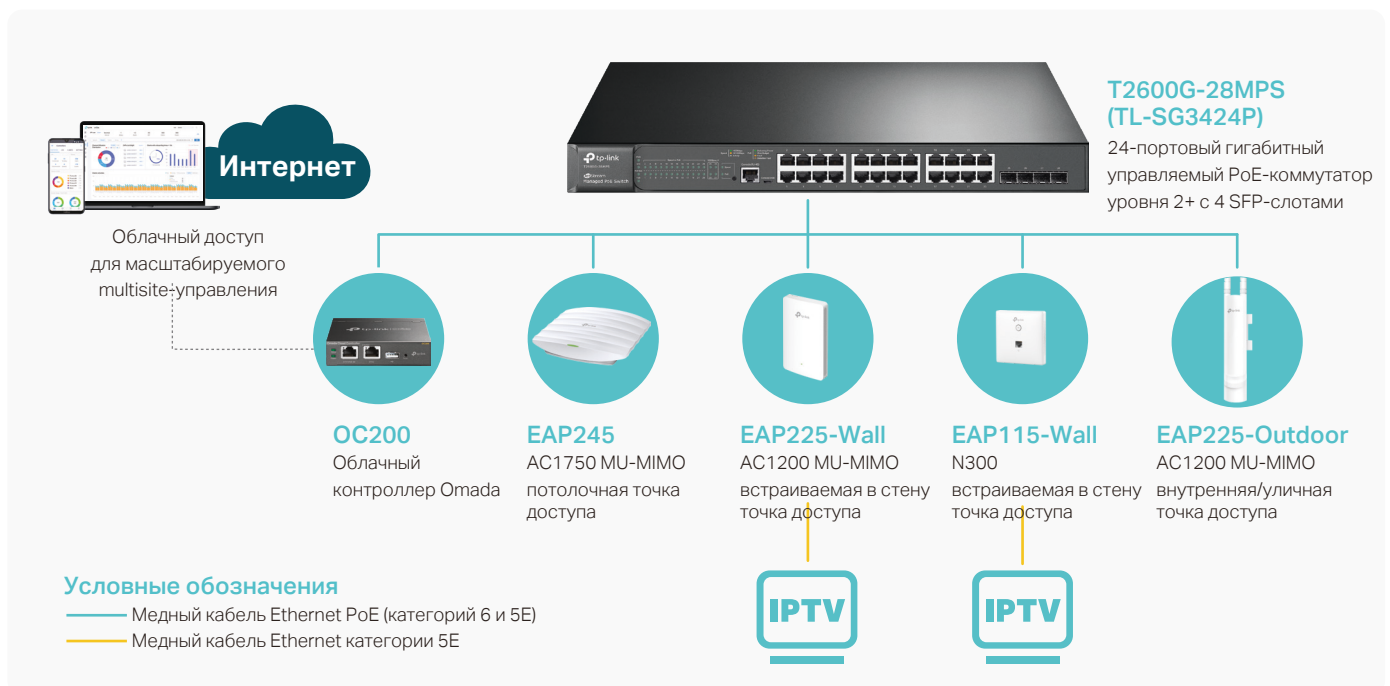

- Для создания магистральной сети использовалось в основном оптоволокно, а также: T2600G-28SQ (1 шт.), T2600G-28MPS (TL-SG3424P) (17 шт.) и T1600G-28PS (TL-SG2424P) (4 шт.) с соответствующими GBIC (модулями SFP) на каждый тип оптоволокна. В качестве топологии использовались в основном «звезда» и иногда «кольцо».
- Для управления Wi-Fi сетью было развёрнуто облачное решение TP-Link, состоящее из четырёх контроллеров OC200. Все участники проекта используют масштабируемое управление через экосистему Omada. OneNet выступает в качестве администратора, локальный IT-отдел — в качестве оператора, а сотрудники ресепшна при необходимости используют менеджер ваучеров.
- Для создания распределённой сети использовались медные экранированная и неэкранированная витые пары категорий 5E и 6, а также: EAP225-Wall (152 шт.), EAP245 (4 шт.), EAP115-Wall (40 шт.) и EAP225-Outdoor (10 шт.). Стоит отметить, что помимо сервисов WiFiTTR (бесплатно и по запросу), также предлагаются встраиваемые в стену точки доступа и IPTV в номере.
- Для управления Wi-Fi сетью франчайзера также использовалось Облако TP-Link, для чего был добавлен ещё один контроллер OC200. На этом контроллере были зарегистрированы только точки доступа, используемые франчайзером, что сотрудники франчайзера сочли крайне удобным. Они размещают свою рекламу с помощью функции экосистемы Omada под названием «Реклама до авторизации».

Топология распределённой сети гостиницы Althea Village